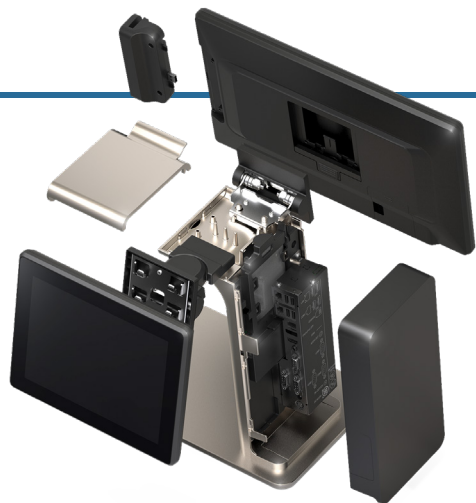

FORZA i5

FLEXIBLE, ELEGANTE, POTENTE

El sistema de punto de venta más poderoso de nuestra cartera es un hardware que mejora el rendimiento y las funciones de ahorro de energía. Forza i5 fue desarrollado para evolucionar con su negocio.

Fácil montaje

- ▶ Coloque y retire la pantalla con un botón
- ▶ Es posible desmontar el equipo a mano, y es fácil de limpiar

Sistema	CPU	Intel Core i5 7200U
	Almacenamiento	SSD 128 GB
	RAM	4 GB DDRIV 2 slot (hasta32GB)
Display	Pantalla frontal	15" (1024x768)
	Visor cliente	VFD de 2 líneas, 9.7 con toque, 9.7 sin toque
	Touch	Panel proyectado capacitivo multitáctil (PCAP)
Interfaz	Puertos seriales	4 puertos (3 D-Sub9, 1 RJ45)
	USB	6 puertos
	Ethernet	1 puerto
	Video	2 puertos (DP 1, HDMI 1)
	Cajon	1 puerto
Periféricos	Pago / ID	MSR, huella digital, Clave Dallas
Opcionales	Tipo de instalación	Fijo / montaje en pared
Software	SO	Windows 7 Pro / Windows 10 Pro
General	Dimensiones	355 * 215 * 432 mm
	Peso	5.35kg
	Color	Negro y oro / blanco y plata
Alimentación	AC 100~240V, 50~60Hz / DC 12V, 5A (60W)	
Certificado	KC/CE/FCC/DB/cTUVus (NRTL)/RoHS	